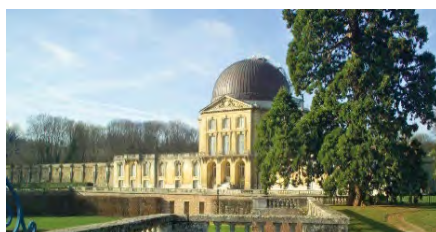

# Comité de Sauvegarde des Sites de Meudon

**Bulletin 162**

**Avril 2022**

*cliché Myrabella- licence creative commons*

**Le Bassin de Chalais**

**Sommaire** : Le dirigeable « La France » dans le Hangar Y (wiki-libre) ; La Grande Perspective, vue depuis le Tapis Vert au XVIIème siècle - Gravure d'Israël Silvestre (MAHM) ; Dans les carrières Arnaudet (Fonds J. Parini) ; Opération « Forêt Propre ». (Photo André Guillaubey)