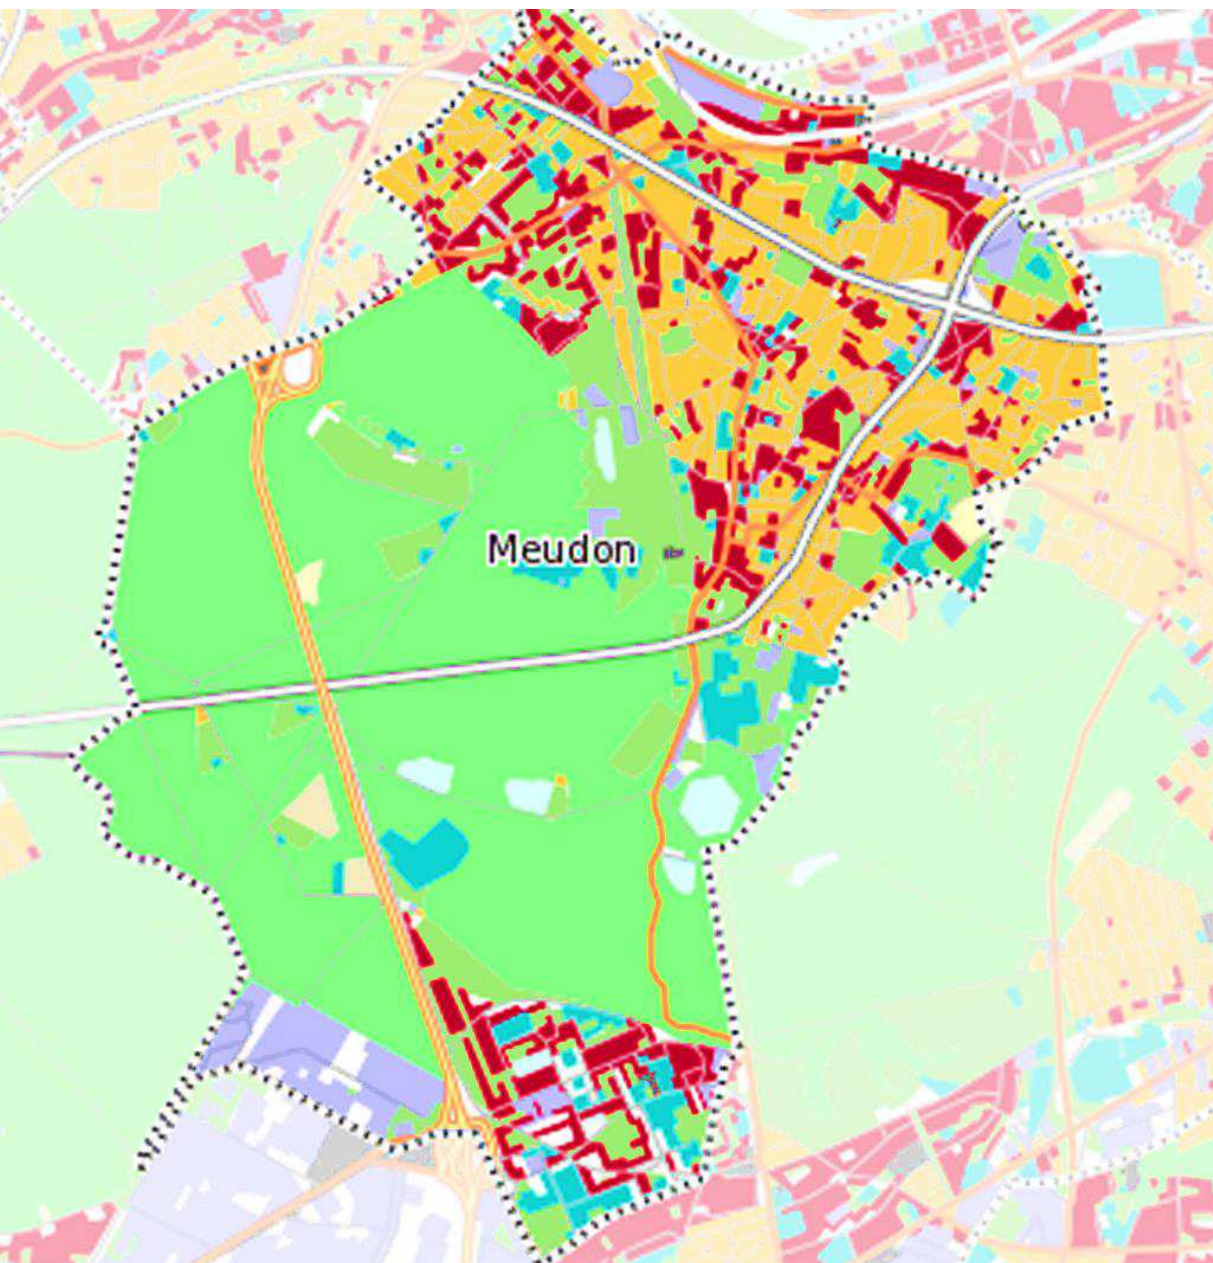

Plan Vert Ile de France 2017-2021

- ***Préconisation OMS*** : 10 m² d'espaces verts accessibles à 15 min de marche à pied
- ***Constat IdF*** : 2 millions de franciliens hors OMS, 935 communes carencées dont 57 très carencées (4 arrondissements de Paris et 53 communes)/ 1281 communes en IdF
- ***Création en 5 ans*** : 500 ha d'espaces verts de qualité
- ***5 Millions d'euros en 2017***

Secteurs carencés en

S

-Nord du 92 et
bordures de Paris
-Nanterre,
Gennevilliers
Levallois,
Boulogne, Issy,
Vanves,
Montrouge...

Ilots de Chaleur

**Le long des grands axes :
RD7, N118
Les communes bordures
de Paris**

Meudon (mos 2012)

**Meudon Ville et
Meudon sur
Seine, zones à +
de 10 min
de marche à pied**