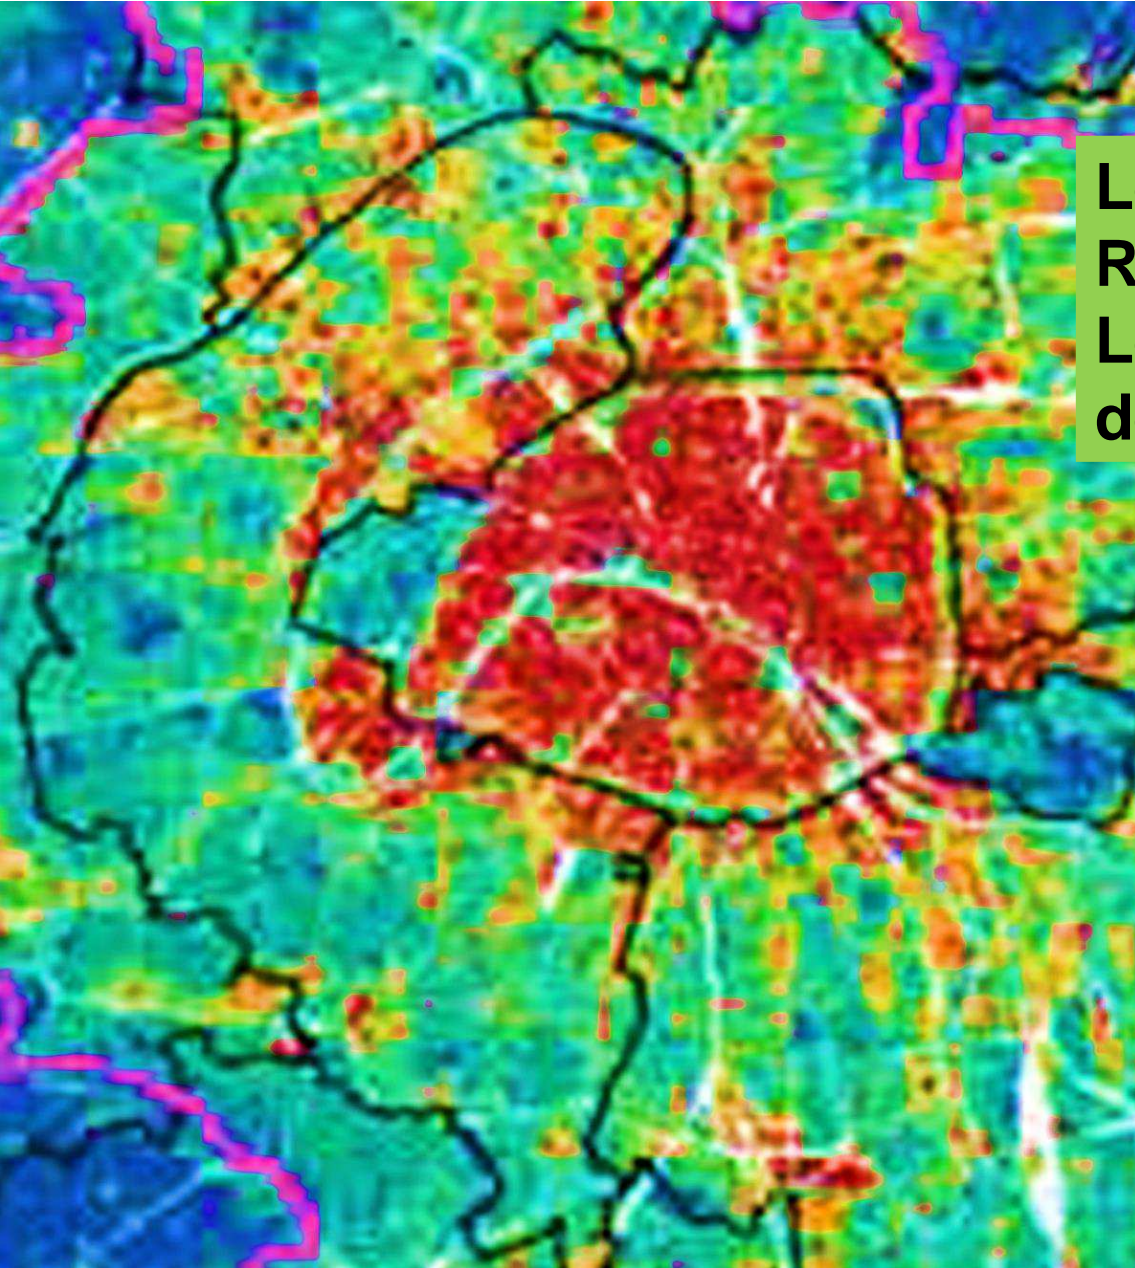

Plan Vert Ile de France 2017-2021

- ***Préconisation OMS*** : 10 m² d'espaces verts accessibles à 15 min de marche à pied
- ***Constat IdF*** : 2 millions de franciliens hors OMS, 935 communes carencées dont 57 très carencées (4 arrondissements de Paris et 53 communes)/ 1281 communes en IdF
- ***Création en 5 ans*** : 500 ha d'espaces verts de qualité
- ***5 Millions d'euros en 2017***

Secteurs carencés en

S

-Nord du 92 et
bordures de Paris
-Nanterre,
Gennevilliers
Levallois,
Boulogne, Issy,
Vanves,
Montrouge...

Ilots de Chaleur

**Le long des grands axes :
RD7, N118
Les communes bordures
de Paris**

Meudon (mos 2012)

**Meudon Ville et
Meudon sur
Seine, zones à +
de 10 min
de marche à pied**