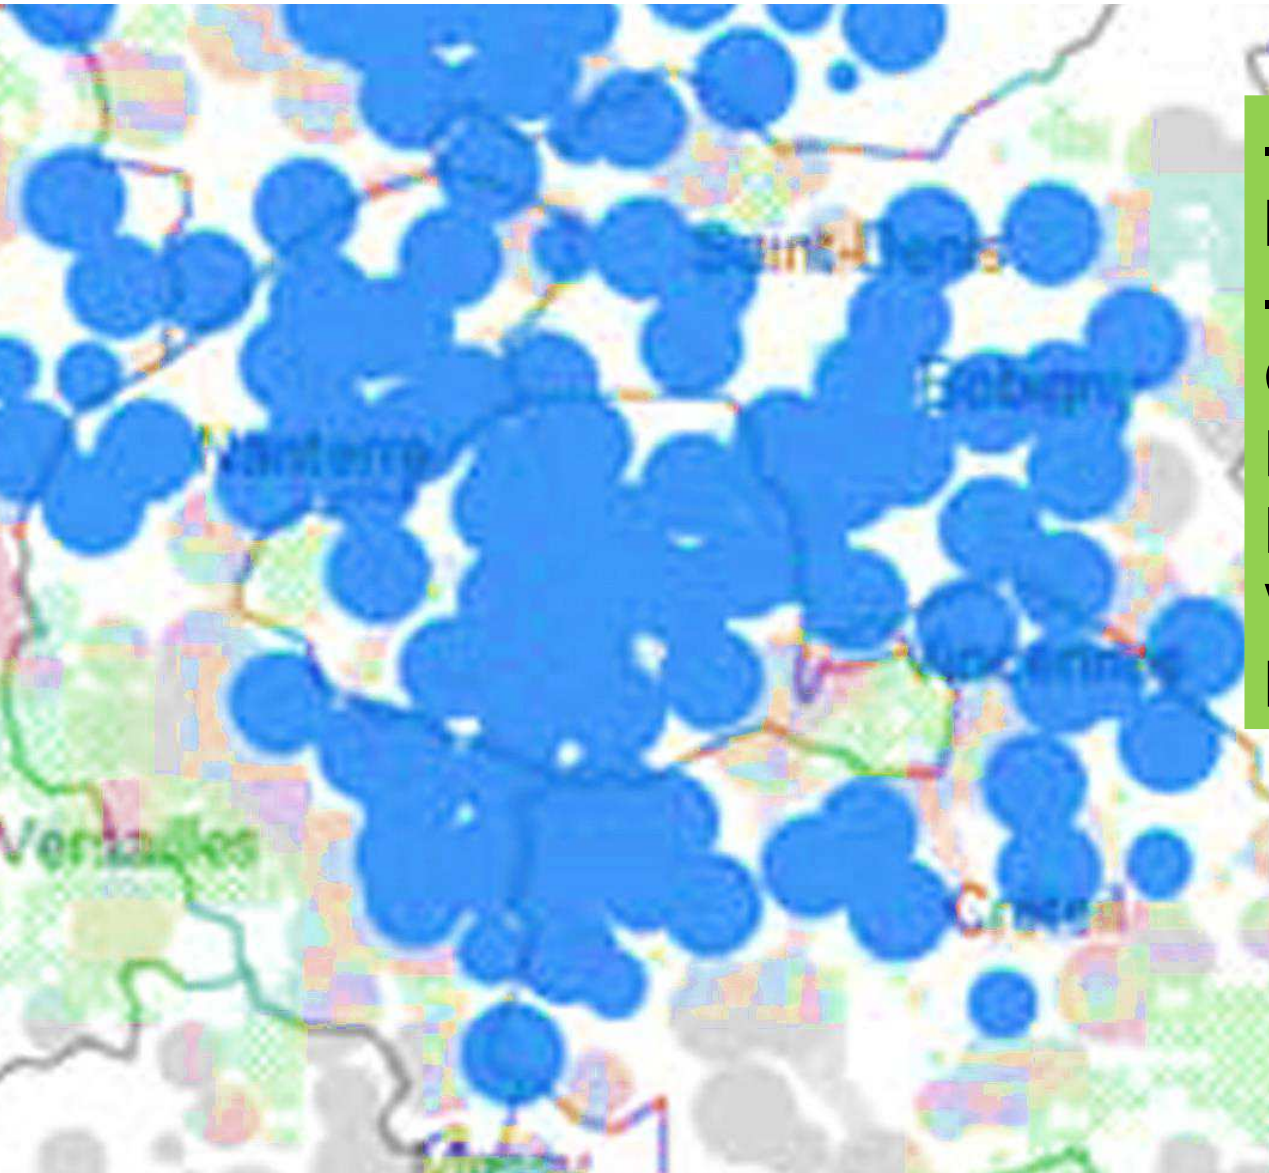

Plan Vert Ile de France 2017-2021

- ***Préconisation OMS*** : 10 m² d'espaces verts accessibles à 15 min de marche à pied
- ***Constat IdF*** : 2 millions de franciliens hors OMS, 935 communes carencées dont 57 très carencées (4 arrondissements de Paris et 53 communes)/ 1281 communes en IdF
- ***Création en 5 ans*** : 500 ha d'espaces verts de qualité
- ***5 Millions d'euros en 2017***

Secteurs carencés en

S

-Nord du 92 et
bordures de Paris
-Nanterre,
Gennevilliers
Levallois,
Boulogne, Issy,
Vanves,
Montrouge...

Ilots de Chaleur

**Le long des grands axes :
RD7, N118
Les communes bordures
de Paris**

Meudon (mos 2012)

**Meudon Ville et
Meudon sur
Seine, zones à +
de 10 min
de marche à pied**